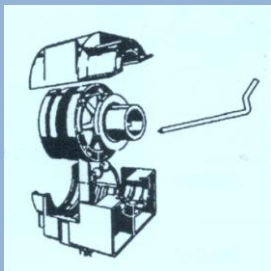

Fakta – 80mm President

Manøvrering

President manøvreres i utgangspunktet med motor og innvendig bryter. Den er også mulig å betjenes manuelt med inn eller utvendig sveiv, avhenging av størrelse og monteringsmuligheter. Motor kan automatiseres og betjenes med fjernkontroll som tilvalg.