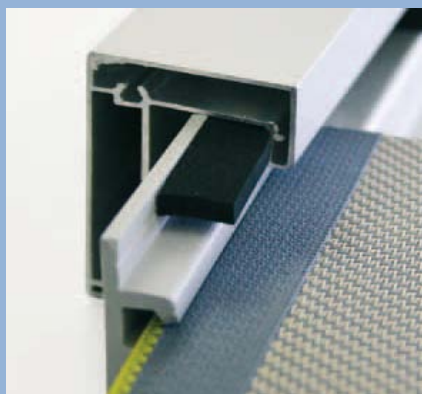

Bruksområder

- -For alle typer vinduer: Aluminium, tre, PVC.
- -For nybygg og rehabiliteringsprosjekt.
- -For private eneboliger, sykehus, aldershjem, kontorer, skoler, ...
- -For innvendig og utvendig montering.