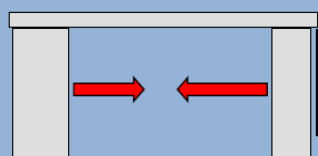

## Typer

**Type 1**  
Betjening og parkering  
samme side. V el H

**Type 2**  
Betjening og parkering  
hver sin side. V el H

**Type 3**  
Midtdelt. Lik parkering

**Type 4**  
Midtparkering

Pakkbredden: Gardinbredde	Lamellbredde		
	127 mm	89 mm	63,5 mm
100 cm	80 mm	120 mm	170 mm
150 cm	130 mm	190 mm	250 mm
200 cm	170 mm	250 mm	340 mm
250 cm	220 mm	320 mm	430 mm
300 cm	260 mm	390 mm	520 mm
350 cm	310 mm	450 mm	600 mm
400 cm	360 mm	520 mm	690 mm
450 cm	400 mm	580 mm	780 mm
500 cm	450 mm	650 mm	870 mm
550 cm	490 mm	710 mm	960 mm
600 cm	540 mm	780 mm	1040 mm

## Manøvrering

Lamellgardinene betjenes med snor for å trekkes til og fra og med et kulekjede for vinkling av lameller. Det er også mulig og motorisere dem. Lamellgardiner kan leveres i typene vist til venstre, men også med skrå i topp eller bunn.