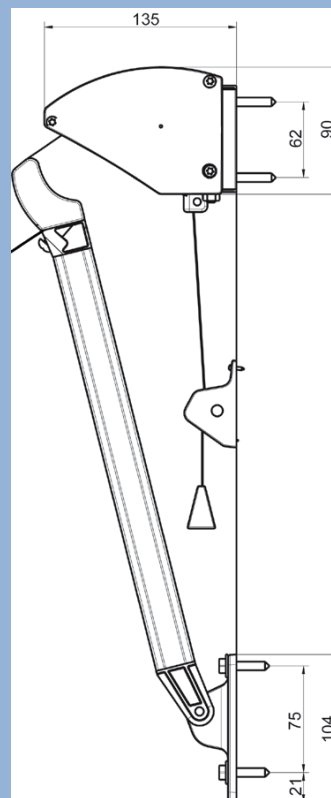

Montering

Markisene monteres enkelt direkte på vegg eller i nisje. Ulike nisjekonsoller muliggjør 45-185mm justering i dybden.

Dimensjoner

Armutfall: 0,5, 0,6, 0,7, 0,8, 0,9 og 1,0m

Maks Bredde: 3,2m per enhet