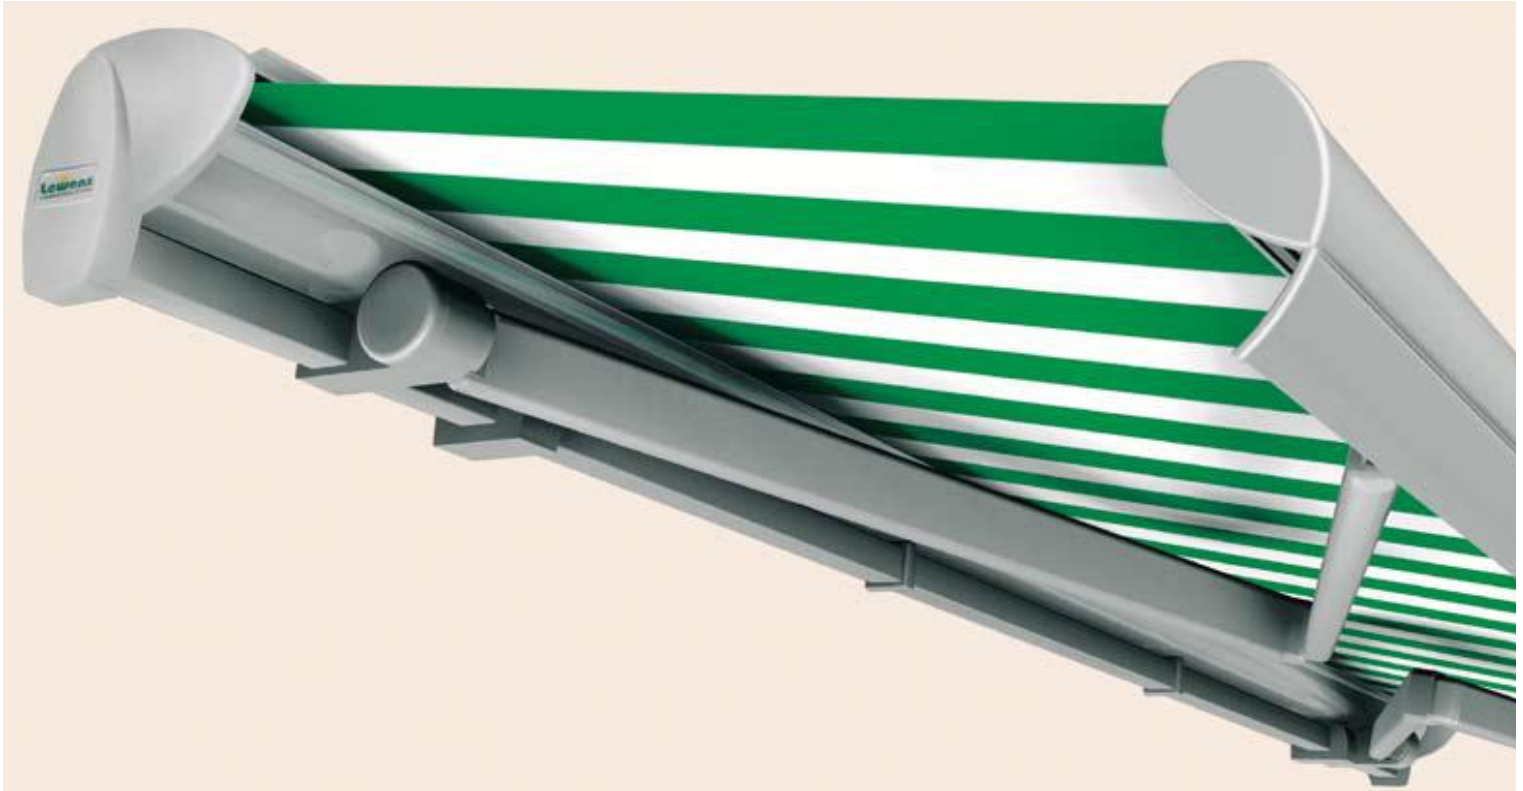

## Kassett Terrassemarkise – Family Design

### Kassettmarkise i moderne design

Family Design er en moderne og ekstra kraftig terrassemarkise for villaterrasser og balkonger. Family Design kan bygges med 4 meters utfall og 6,5 meters bredde (alternativt 3,5 x 7 meter). Dette gjør den optimal til å dekke store uteplasser. Markiseduken ligger innkapslet i kassetten som beskytter den mot vær og støv. Family Design egner seg også til kiosker, butikker og restauranter etc.

Dobbel plastbelagt wire i kneledd og robust innfestning i armens akselledd er eksempel på markisens kraftige konstruksjon. Som tilvalg finns en forslutningsprofil som gjør markisen helt lukket i bakkant.

## Montering

Markisen monteres enkelt direkte på vegg eller under takutstikk. Fleksible monteringskonsoller for skråtak finnes også.